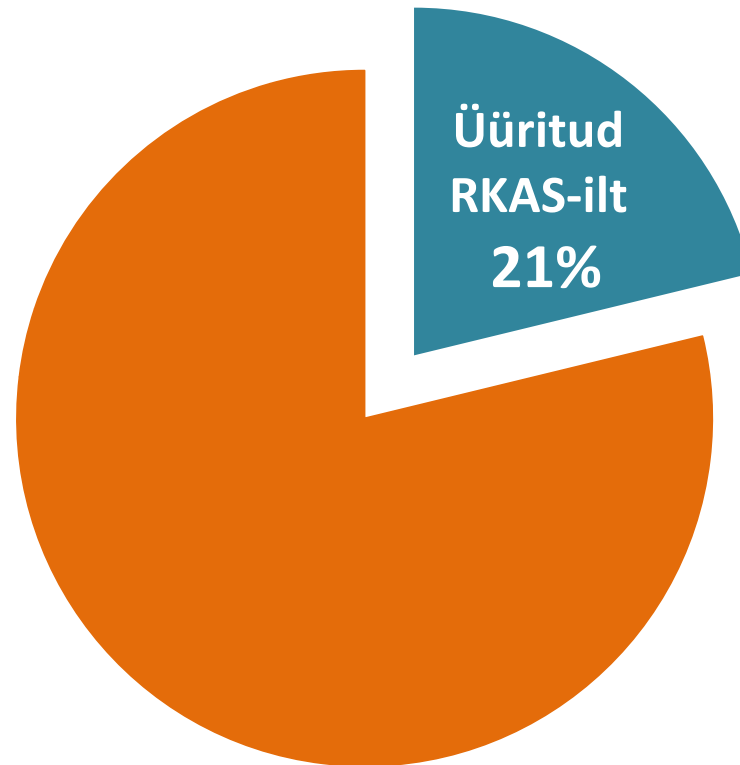

# Riigiasutuste kasutuses hooned

- Kasulik pind 2,2 mln m<sup>2</sup>
- < 2% Eesti hoonete pinnast (126,7 mln m<sup>2</sup>)