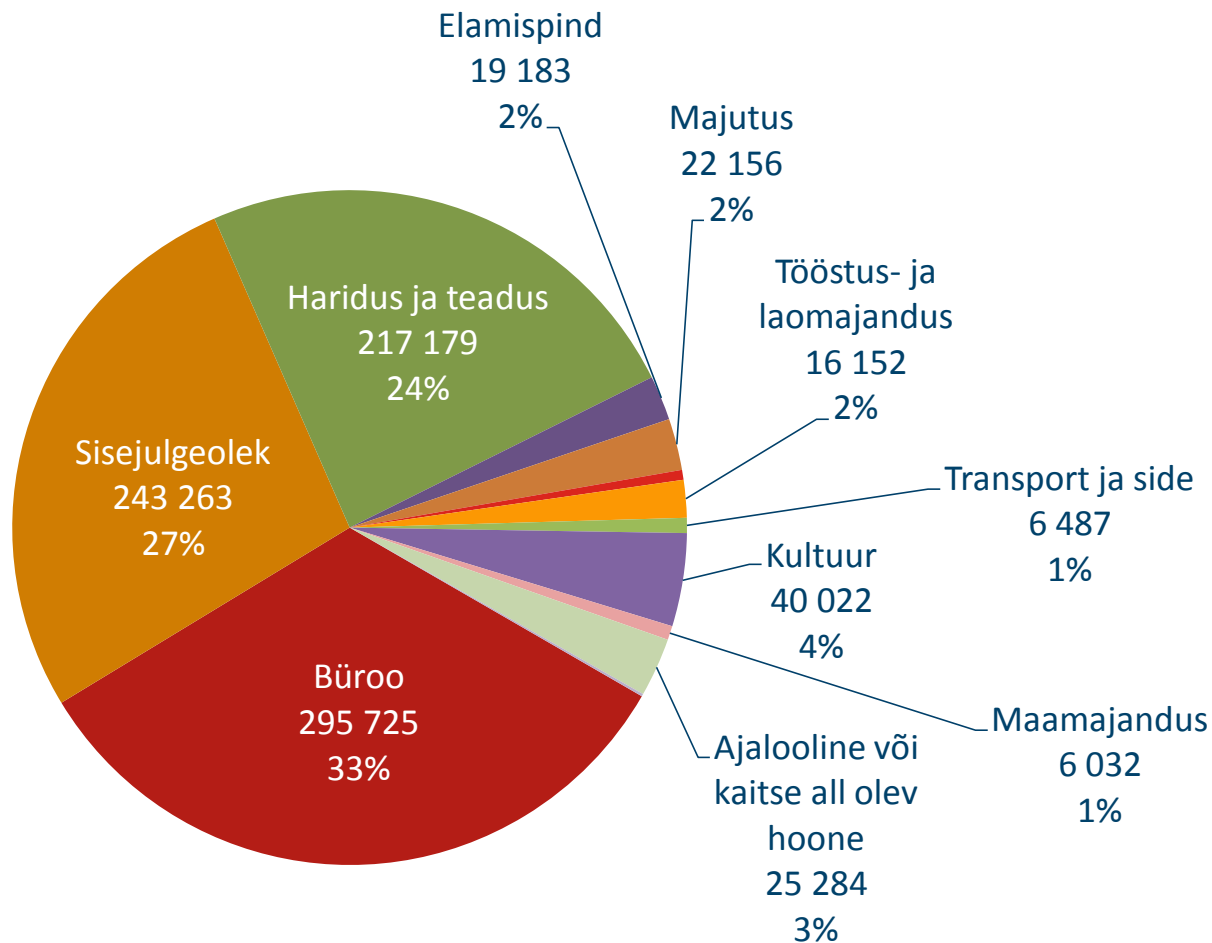

RKASi kinnisvaraportfelli jaotus funktsiooni alusel (m²)