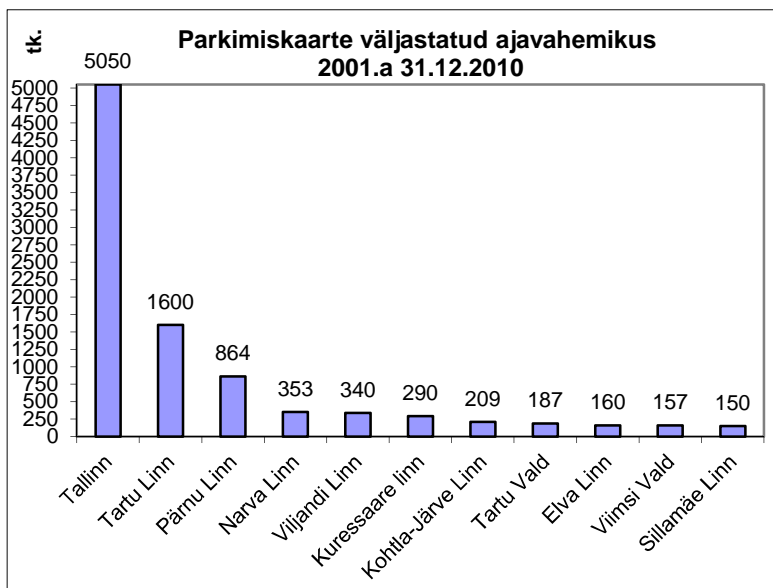

Puudega inimese sõiduki parkimiskaartide registri statistika KOV-de lõikes vahemikus 27.02.2001 kuni 31.12.2010.a

KOV	KOKKU, tk.	Kehtivad peale 01.01.2011	Hävitatud
Tallinn	5050	2924	0
Tartu Linn	1600	1073	0
Pärnu Linn	864	383	0
Narva Linn	353	??	
Viljandi Linn	340	188	4
Kuressaare linn	290	166	5
Kohtla-Järve Linn	209	54	
Tartu Vald	187	123	0
Elva Linn	160	104	
Viimsi Vald	157	104	
Sillamäe Linn	150	44	14
Võru Linn	150	??	8
Audru Vald	150	100	
Saku Vald	145	67	
Põlva Linn	140	45	
Põlva Vald	140	45	8
Haapsalu Linn	133	72	
Räpina Vald	132	89	0
Valga Linn	115	41	7
Halinga Vald	115	64	3
Maardu Linn	110	81	6
Jõgeva linn	110	56	12
Kose Vald	110	64	8
Rakvere Linn	110	70	0
Otepää Vald	110	53	0
Keila Linn	105	26	8
Rapla Vald	105	42	12
Türi Vald (sh Türi l)	105	72	0
Põltsamaa Linn	100	40	40
Saue Linn	99	49	1
Saue Vald	99	49	1
Suure-Jaani Vald sh	99	58	7
Paikuse Vald	98	55	0
Vändra Vald (sh Ka	97	61	0
Jõgeva Vald	95	48	12
Kaarma Vald	92	30	1
Märjamaa Vald	91	52	0
Võru Vald	90	28	4
Sauga Vald	88	41	0
Harku Vald	85	37	0
Sindi Linn	84	47	3
Tabivere Vald	80	51	4
Puhja Vald	80	44	9
Rae Vald	78	??	0
Mustvee Linn	75	68	16
Karksi Vald	75	31	0
Vändra Alev	75	40	1
Tarvastu Vald	75	45	6
Anija Vald sh Kehr	71	50	1
Põltsamaa Vald	70	55	0
Jõelähtme Vald	70	24	12
Nõo Vald	70	??	
Paide Linn	68	44	3
Ülenurme Vald	66	31	0