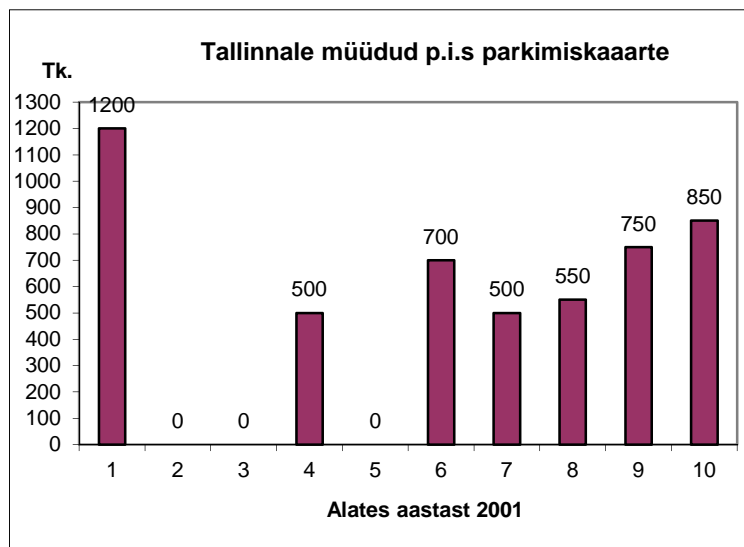

Puudega inimese sõiduki parkimiskaartide registri statistika KOV-de lõikes vahemikus 27.02.2001 kuni 31.12.2010.a

KOV	KOKKU, tk.	Kehtivad peale 01.01.2011	Hävitatud
Tallinn	5050	2924	0
Tartu Linn	1600	1073	0
Pärnu Linn	864	383	0
Narva Linn	353	??	
Viljandi Linn	340	188	4
Kuressaare linn	290	166	5
Kohtla-Järve Linn	209	54	
Tartu Vald	187	123	0
Elva Linn	160	104	
Viimsi Vald	157	104	
Sillamäe Linn	150	44	14
Võru Linn	150	??	8
Audru Vald	150	100	
Saku Vald	145	67	
Põlva Linn	140	45	
Põlva Vald	140	45	8
Haapsalu Linn	133	72	
Räpina Vald	132	89	0
Valga Linn	115	41	7
Halinga Vald	115	64	3
Maardu Linn	110	81	6
Jõgeva linn	110	56	12
Kose Vald	110	64	8
Rakvere Linn	110	70	0
Otepää Vald	110	53	0
Keila Linn	105	26	8
Rapla Vald	105	42	12
Türi Vald (sh Türi l)	105	72	0
Põltsamaa Linn	100	40	40
Saue Linn	99	49	1
Saue Vald	99	49	1
Suure-Jaani Vald sh	99	58	7
Paikuse Vald	98	55	0
Vändra Vald (sh Ka	97	61	0
Jõgeva Vald	95	48	12
Kaarma Vald	92	30	1
Märjamaa Vald	91	52	0
Võru Vald	90	28	4
Sauga Vald	88	41	0
Harku Vald	85	37	0
Sindi Linn	84	47	3
Tabivere Vald	80	51	4
Puhja Vald	80	44	9
Rae Vald	78	??	0
Mustvee Linn	75	68	16
Karksi Vald	75	31	0
Vändra Alev	75	40	1
Tarvastu Vald	75	45	6
Anija Vald sh Kehr	71	50	1
Põltsamaa Vald	70	55	0
Jõelähtme Vald	70	24	12
Nõo Vald	70	??	
Paide Linn	68	44	3
Ülenurme Vald	66	31	0