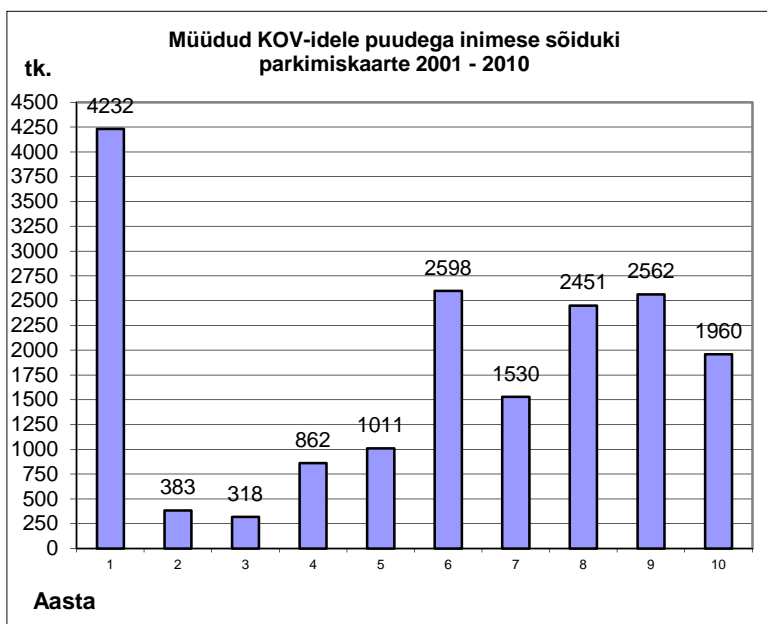

Puudega inimese sõiduki parkimiskaartide registri statistika KOV-de lõikes vahemikus 27.02.2001 kuni 31.12.2010.a

KOV	KOKKU, tk.	Kehtivad peale 01.01.2011	Hävitatud
Tallinn	5050	2924	0
Tartu Linn	1600	1073	0
Pärnu Linn	864	383	0
Narva Linn	353	??	
Viljandi Linn	340	188	4
Kuressaare linn	290	166	5
Kohtla-Järve Linn	209	54	
Tartu Vald	187	123	0
Elva Linn	160	104	
Viimsi Vald	157	104	
Sillamäe Linn	150	44	14
Võru Linn	150	??	8
Audru Vald	150	100	
Saku Vald	145	67	
Põlva Linn	140	45	
Põlva Vald	140	45	8
Haapsalu Linn	133	72	
Räpina Vald	132	89	0
Valga Linn	115	41	7
Halinga Vald	115	64	3
Maardu Linn	110	81	6
Jõgeva linn	110	56	12
Kose Vald	110	64	8
Rakvere Linn	110	70	0
Otepää Vald	110	53	0
Keila Linn	105	26	8
Rapla Vald	105	42	12
Türi Vald (sh Türi l)	105	72	0
Põltsamaa Linn	100	40	40
Saue Linn	99	49	1
Saue Vald	99	49	1
Suure-Jaani Vald sh	99	58	7
Paikuse Vald	98	55	0
Vändra Vald (sh Ka	97	61	0
Jõgeva Vald	95	48	12
Kaarma Vald	92	30	1
Märjamaa Vald	91	52	0
Võru Vald	90	28	4
Sauga Vald	88	41	0
Harku Vald	85	37	0
Sindi Linn	84	47	3
Tabivere Vald	80	51	4
Puhja Vald	80	44	9
Rae Vald	78	??	0
Mustvee Linn	75	68	16
Karksi Vald	75	31	0
Vändra Alev	75	40	1
Tarvastu Vald	75	45	6
Anija Vald sh Kehr	71	50	1
Põltsamaa Vald	70	55	0
Jõelähtme Vald	70	24	12
Nõo Vald	70	??	
Paide Linn	68	44	3
Ülenurme Vald	66	31	0